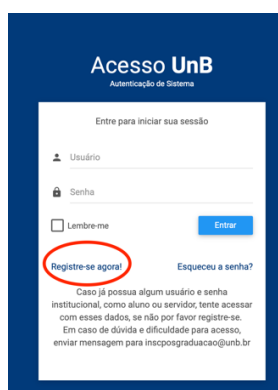

Para fazer a sua inscrição neste processo seletivo você precisa ter o cadastro no Sistema de Pós-Graduação da UnB.

Se você já possui esse cadastro (o sistema possui registro de todas as pessoas que fizeram disciplinas como aluno especial ou regular na UnB ou que participaram de algum processo seletivo promovido pela UnB), você deve inserir o seu CPF no campo de usuário e a senha cadastrada. Caso tenha esquecido sua senha, basta clicar em “Esqueceu a senha?” e seguir os passos.

Se você não possui o cadastro, deve clicar na opção de “registrar-se agora”, conforme destacado abaixo.

Em seguida, preencher os dados para realizar seu cadastro, conforme ilustrado abaixo:

Cadastro de Usuário